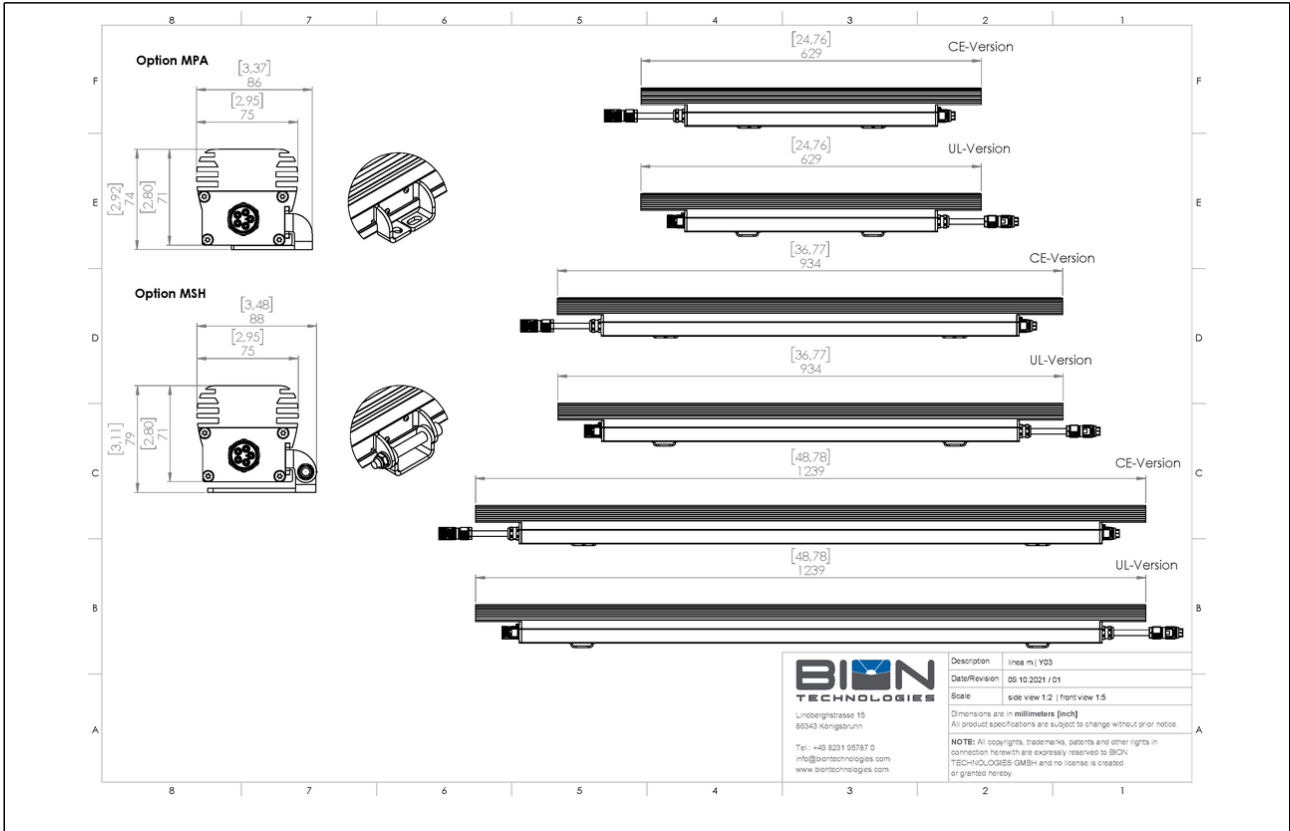

Technical Data

Dimensions	75 mm x 71 mm [W x H] 2.95 in x 2.80 in [W x H]
Fixture Typ	 RGB  RGBW
Color Temperatures W-Channel	2200 K, 2700 K, 3000 K, 4000 K * Project-specific LED-colors for RGBW/RGB available.
Beam Angles	8°, 10°, 23°, 43°, 52° 8° x 31°, 10° x 42°, 12° x 60°, 14° x 100°, 30° x 60°, 20° x 60° (Tilt in C0-plane: 10°), 20° x 60° (Tilt in C0-plane: -10°)
Luminous Flux	558 lm RGB -> 369 lm/ft
Light Source	8 LED(s)
Color Rendering Index	R _a >= 80
Antiglare	optional: <ul style="list-style-type: none">▪ Hex louver (internal)▪ Linear louver (internal)
LED-Binning	
MacAdam Ellipses Binning	3

Technische Daten

Abmessungen

75 mm x 71 mm [B x H]
2.95 in x 2.80 in [B x H]

Leuchtentyp

RGB

RGBW

Farbtemperaturen W-Kanal

2200 K, 2700 K, 3000 K, 4000 K
* Projektbezogene LED-Farben für RGBW/RGB möglich.

Abstrahlwinkel

8°, 10°, 23°, 43°, 52°
8° x 31°, 10° x 42°, 12° x 60°, 14° x 100°, 30° x 60°, 20° x 60° (Tilt der C0-Ebene: 10°), 20° x 60° (Tilt der C0-Ebene: -10°)

Lichtstrom

558 lm
RGB -> 369 lm/ft

Lichtquelle

Technische Zeichnung

Lasttabelle

Lasttabelle 230 V

230 V	C16
311 mm / 12.25 in	21
617 mm / 24.30 in	14
922 mm / 36.30 in	14
1228 mm / 48.35 in	14

Lasttabelle 110 V

110 V	C16
311 mm (12.25 in)	21
617 mm (24.30 in)	14
922 mm (36.30 in)	14
1228 mm (48.35 in)	14