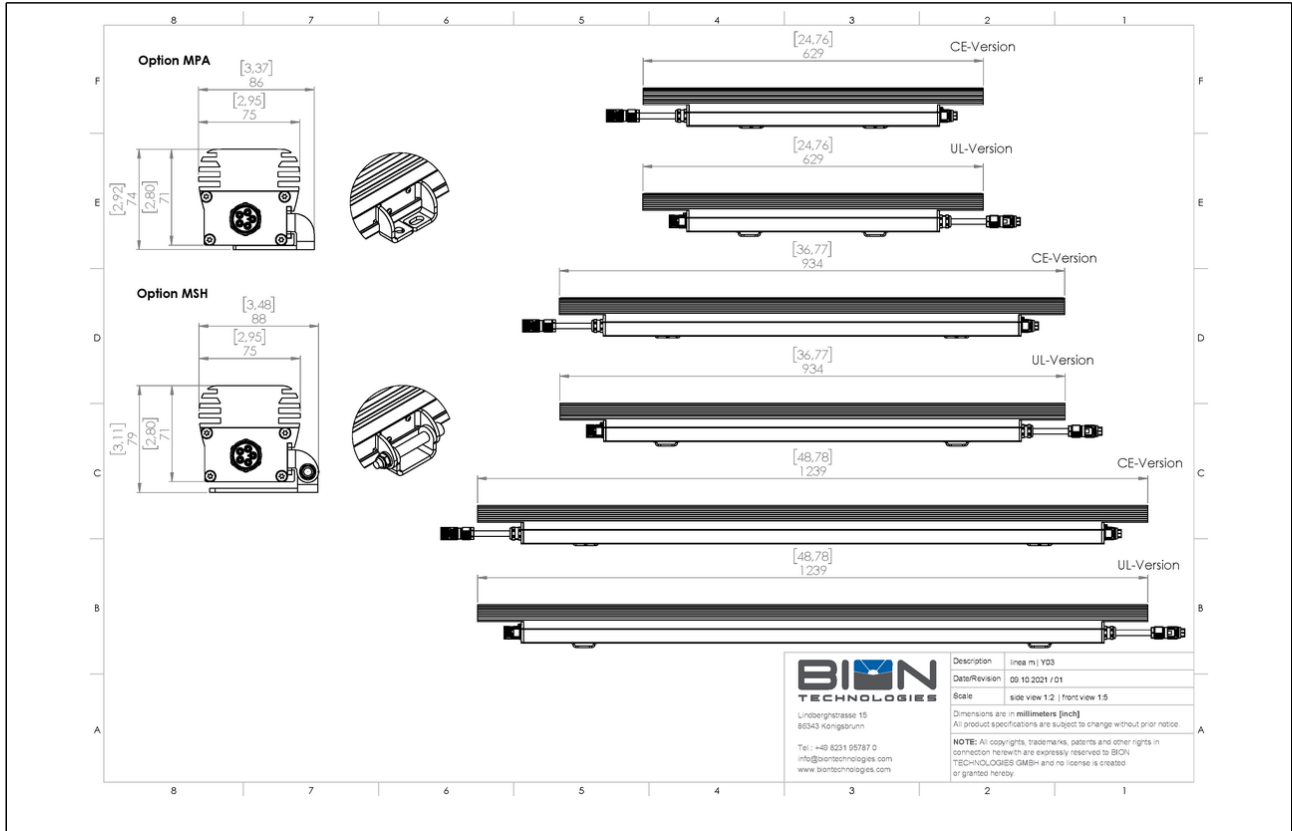

Technical Data

Dimensions	75 mm x 71 mm [W x H] 2.95 in x 2.80 in [W x H]
Fixture Typ	 RGB  RGBW
Color Temperatures W-Channel	2200 K, 2700 K, 3000 K, 4000 K * Project-specific LED-colors for RGBW/RGB available.
Beam Angles	8°, 10°, 23°, 43°, 52° 8° x 31°, 10° x 42°, 12° x 60°, 14° x 100°, 30° x 60°, 20° x 60° (Tilt in C0-plane: 10°), 20° x 60° (Tilt in C0-plane: -10°)
Luminous Flux	558 lm RGB -> 369 lm/ft
Light Source	8 LED(s)
Color Rendering Index	R _a >= 80
Antiglare	optional: <ul style="list-style-type: none">▪ Hex louver (internal)▪ Linear louver (internal)
LED-Binning	
MacAdam Ellipses Binning	3

Input Voltage	Power supply: internal 100 - 240, 277 VAC (50 - 60 Hz) 127 - 431 VDC
Power Consumption	Max. 13 W RGB -> 10 W/ft
Power Factor Correction	> 0,97 -> 115 VAC @ max. Output > 0,95 -> 230 VAC @ max. Output > 0,92 -> 277 VAC @ max. Output
Protection Class	I
Inrush	55 A
Storage Temperatur	-40 °C / +80 °C -40 °F / +176 °F
Operating Temperature	-40 °C / +40 °C -40 °F / +104 °F
Start-up Temperature	-25 °C / +40 °C -13 °F / +104 °F
Lumen Maintenance [L70]	65'000 h @ 25 °C (77 °F) 40'000 h @ 40 °C (104 °F)
LED-Class	Class 2 LED-Product
Housing	Aluminium
Housing Color(s)	  Aluminium anodized (Standard) Black anodized
Lens	Tempered safety glass, extra white
Weight	311 mm / 12.25 in: 1,25 kg (2.76 lbs) 617 mm / 24.30 in: 2,5 kg (5.51 lbs) 922 mm / 36.30 in: 3,75 kg (8.27 lbs) 1228 mm / 48.35 in: 7 kg (15.43 lbs)
Ingress Protection	IP20
Environment	 indoor
Impact Protection	IK07
Certification	  

Engineering Drawing

Load Table

Load Table 230 V

230 V	C16
311 mm / 12.25 in	21
617 mm / 24.30 in	14
922 mm / 36.30 in	14
1228 mm / 48.35 in	14

Load Table 110 V

110 V	C16
311 mm (12.25 in)	21
617 mm (24.30 in)	14
922 mm (36.30 in)	14
1228 mm (48.35 in)	14

Technische Daten

Abmessungen

75 mm x 71 mm [B x H]
2.95 in x 2.80 in [B x H]

Leuchtentyp

RGB

RGBW

Farbtemperaturen W-Kanal

2200 K, 2700 K, 3000 K, 4000 K
* Projektbezogene LED-Farben für RGBW/RGB möglich.