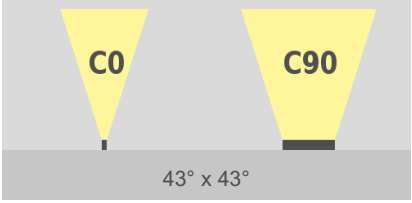

Abstrahlwinkel