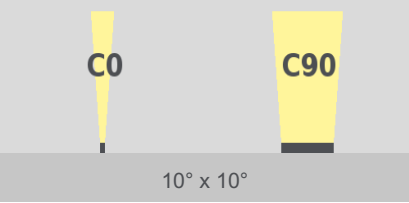

Abstrahlwinkel