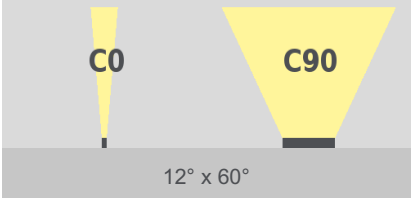

Abstrahlwinkel