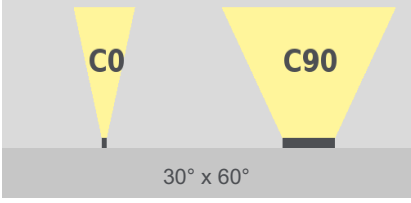

Abstrahlwinkel