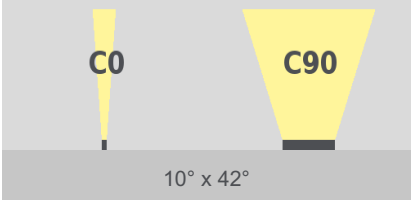

Abstrahlwinkel