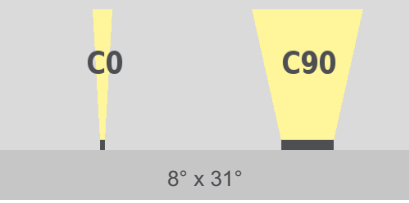

Abstrahlwinkel