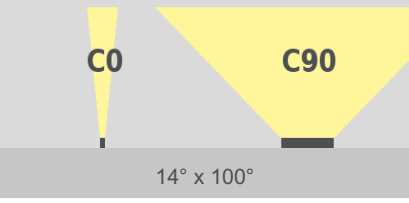

Abstrahlwinkel