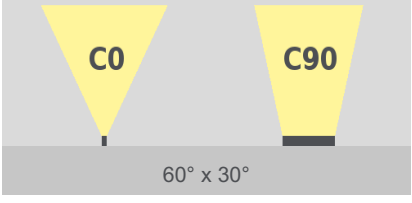

Abstrahlwinkel