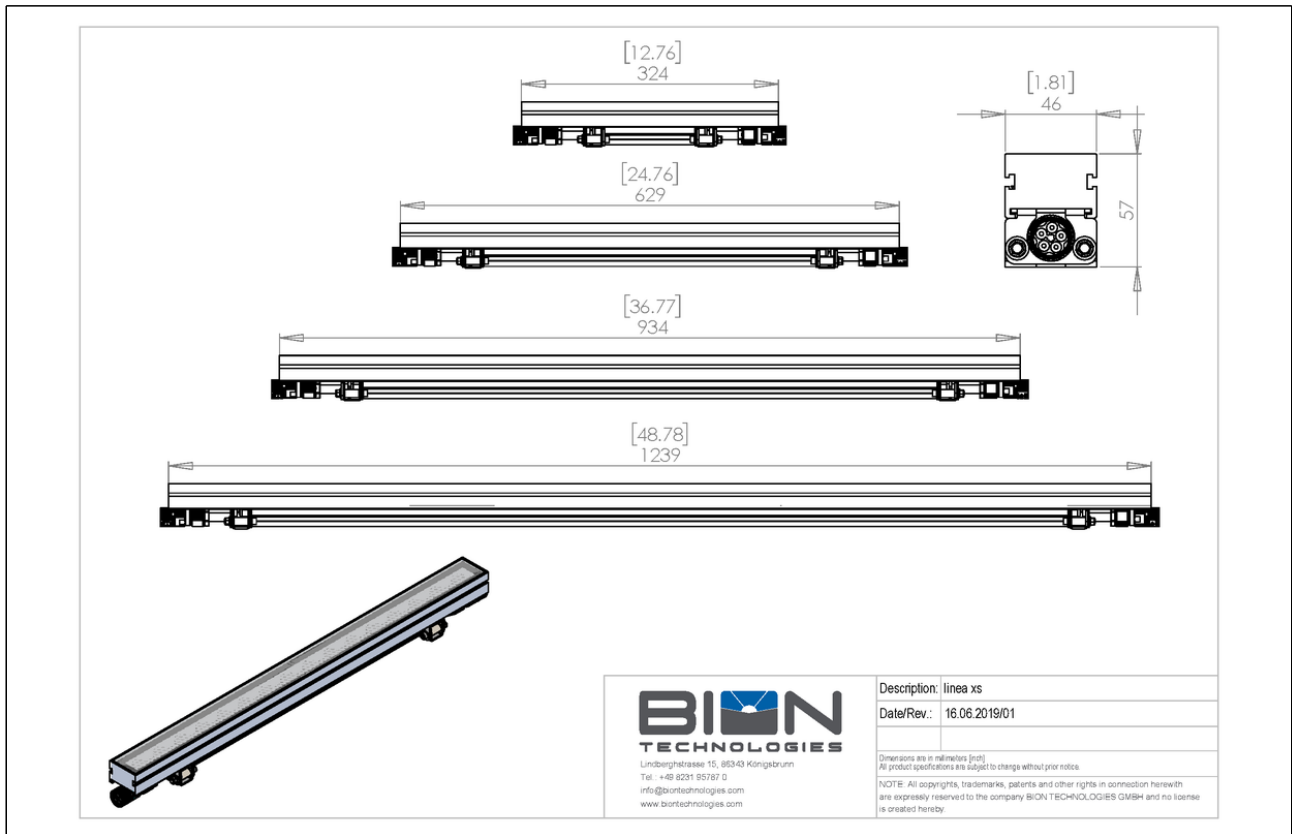

Technische Zeichnung