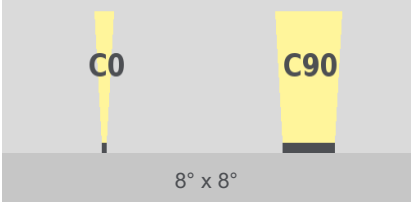

Abstrahlwinkel