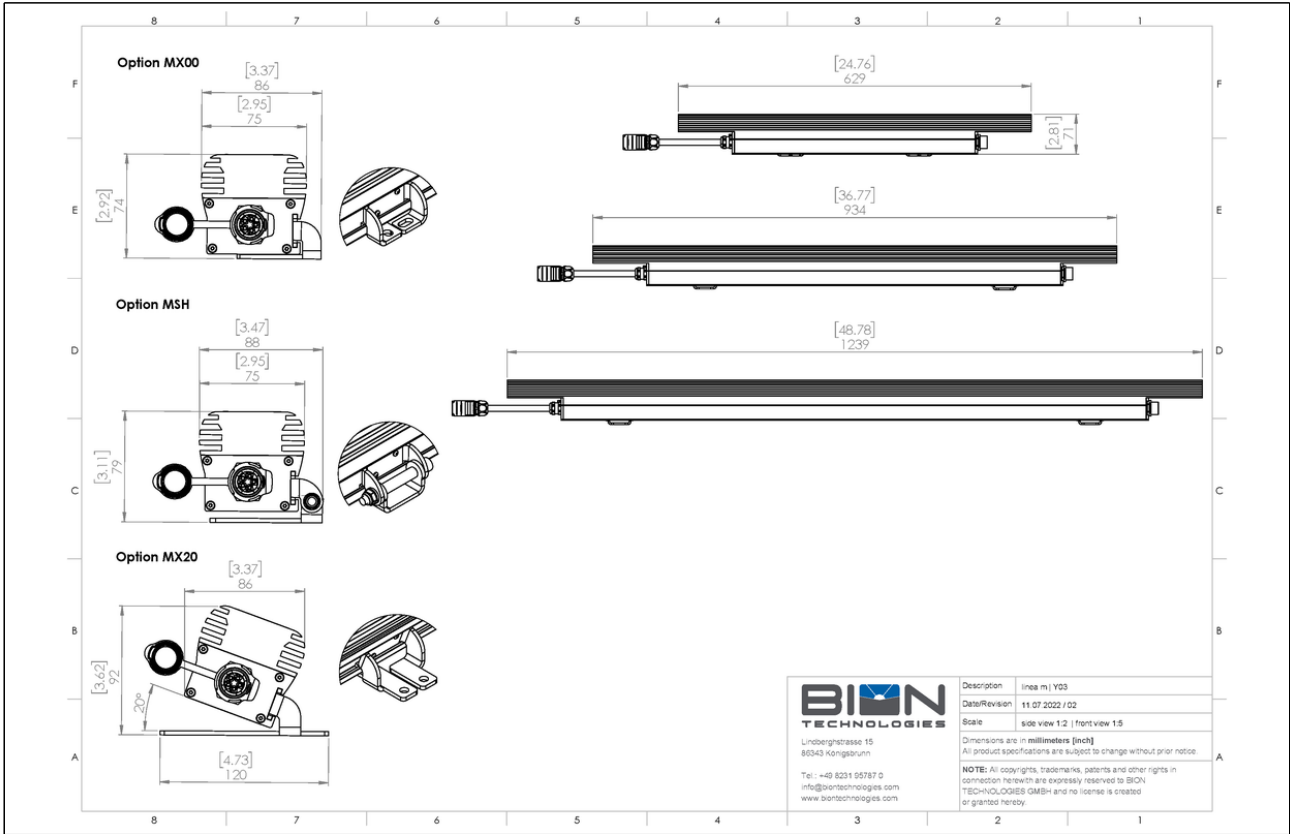

Technische Zeichnung