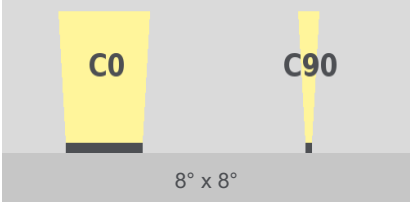

Abstrahlwinkel