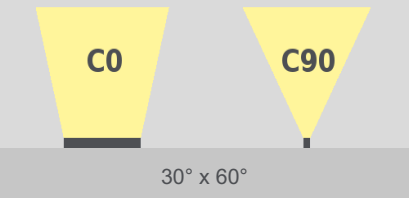

Abstrahlwinkel