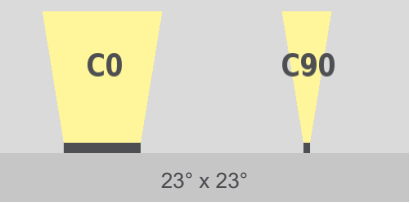

Abstrahlwinkel