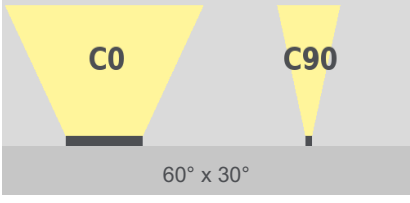

Abstrahlwinkel