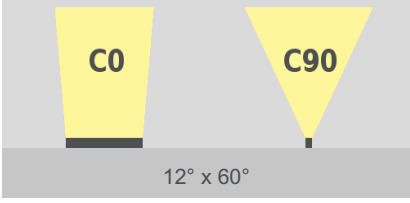

Abstrahlwinkel