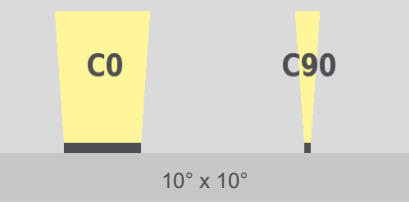

Abstrahlwinkel