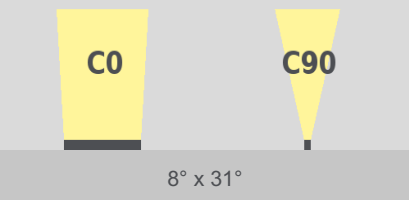

Abstrahlwinkel