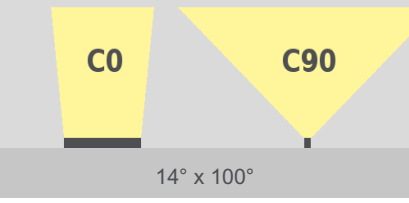

Abstrahlwinkel