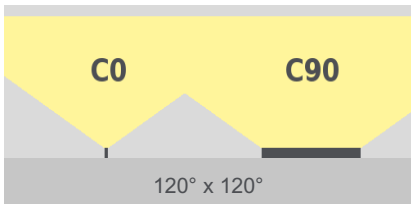

### Technische Daten

Abmessungen	50 mm x 25 mm [B x H] 1.97 in x 0.98 in [B x H]
	Länge: max. 5000 mm / 196.85 in
Leuchtentyp	 pureWhite
Farbtemperaturen pureWhite	2000 K, 2200 K, 2700 K, 3000 K, 4000 K * Projektbezogene Farbtemperaturen für pureWhite möglich
Abstrahlwinkel	120°
Lichtstrom	max. 1800 lm/m max. 545 lm/ft
Farbwiedergabeindex	R <sub>a</sub> >= 82
R9	20
LED-Binning	
MacAdam-Ellipsen Binning	2
Dimmung	extern
Eingangsspannung	Netzteil: extern
Schutzklasse	II
Lagertemperatur	-20 °C / +40 °C   -4 °F / +104 °F
Betriebstemperatur	-20 °C / +40 °C   -4 °F / +104 °F
Einschalttemperatur	-20 °C / +40 °C   -4 °F / +104 °F
Lebensdauer [L70]	65'000 h @ 25 °C (77 °F)   40'000 h @ 50 °C (122 °F)
LED-Klasse	Klasse 2 LED Produkt
Gehäuse	Aluminium
Gehäusefarbe(n)	 Aluminium natur eloxiert (Standard)  Weiß pulve rbeschichte t  Schwarz eloxiert

Linse Material: PMMA  
 Transluzenzgrad:  
 klar 90%  
 frost 87%  
 weiß 70%

Schutzart IP20

Umgebung   
 indoor

Zulassungen   

### Abstrahlwinkel